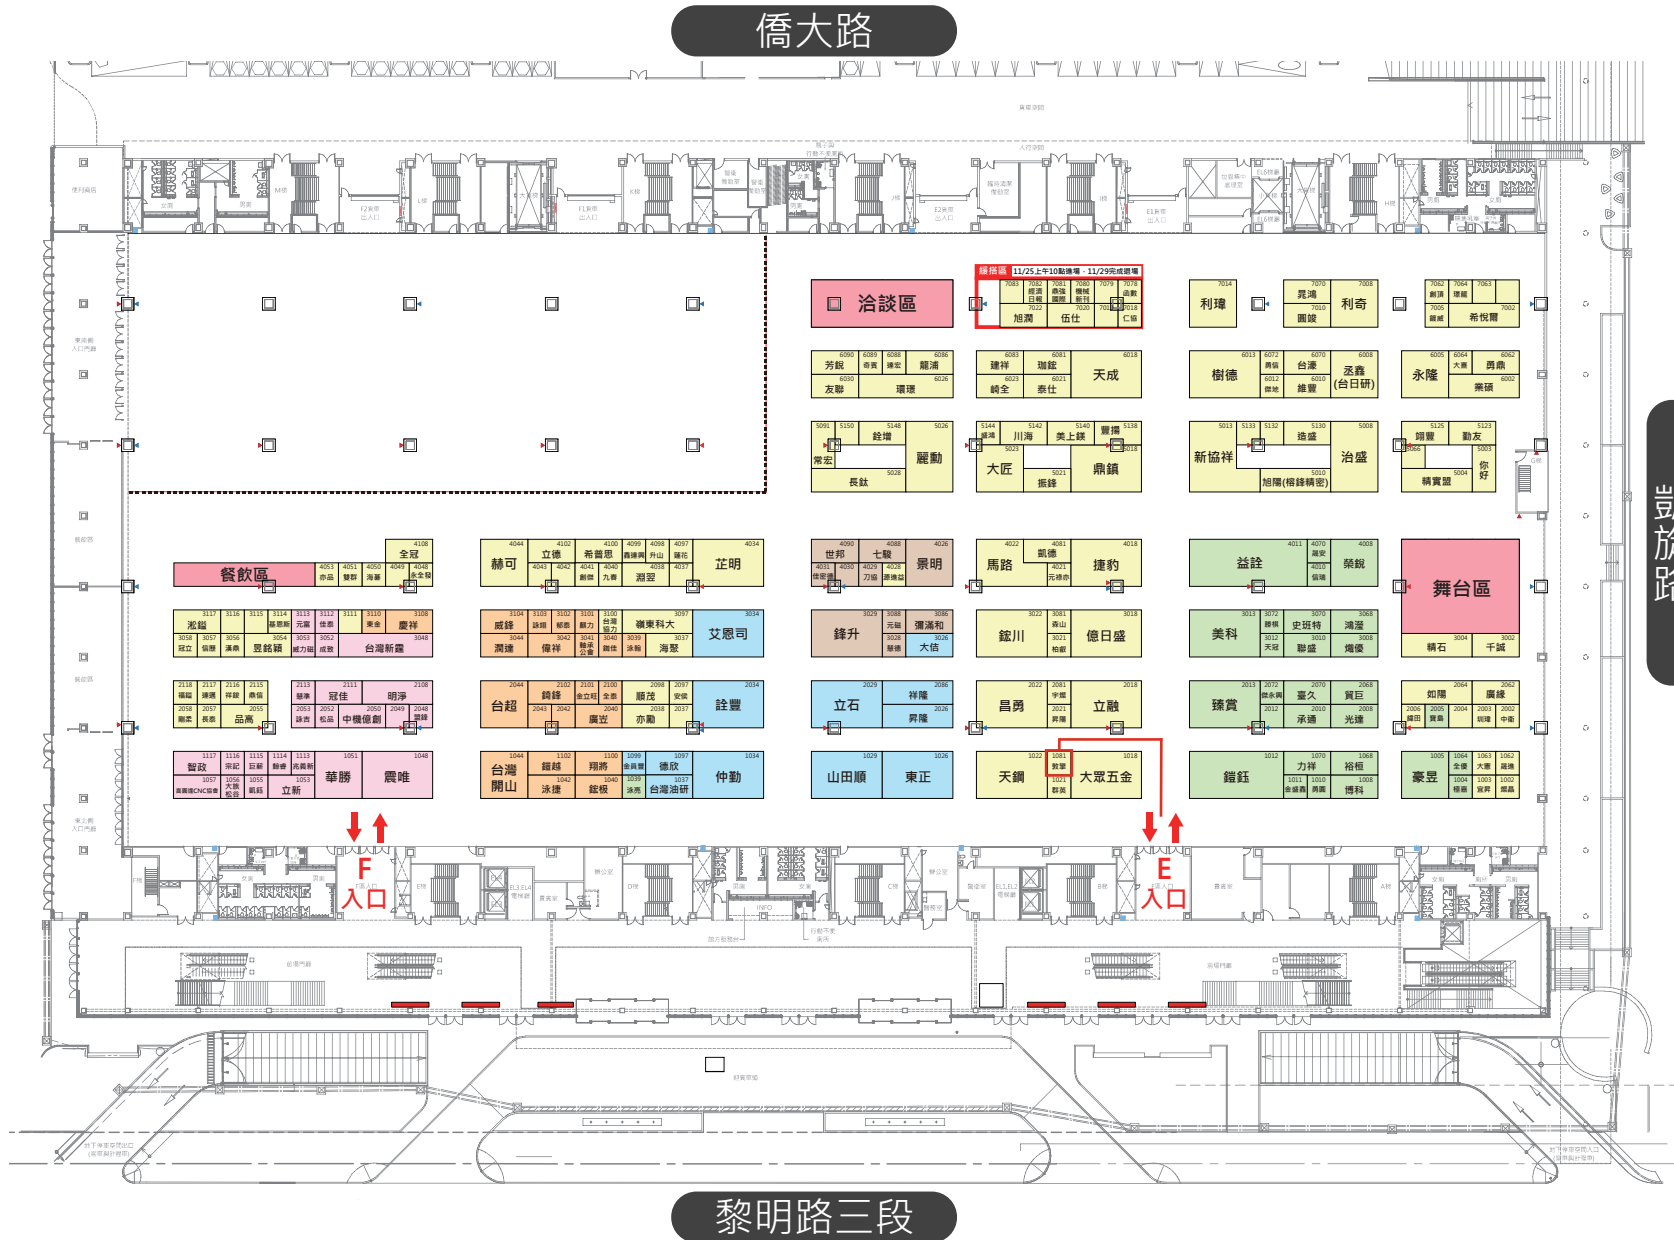

展會平面圖

- 臺中工具機暨智慧製造展
- 中台灣機械工商協進會
- 自動化產業聯誼會
- 臺中市喜圓達CNC協會
- 臺中市軸承商業同業公會
- 台灣切削刀具研發製造協會

黎明路三段